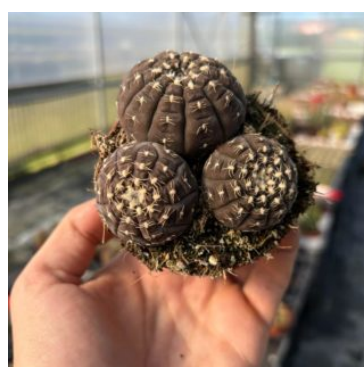

**CHAMAELOBIVA HYBRID (FIORE ROSSO) - 5 CM**

Disponibilità: 1 disponibili

**LOBIVIA ARACHNACANTHA - 5,5 CM**

Disponibilità: 8 disponibili

**NOTOCACTUS SCOPA - 13 CM**

Disponibilità: 3 disponibili

**GYMNOCALYCIUM RAGONESEI - 8 CM**

Disponibilità: 3 disponibili

**ECHINOCEREUS  
MAPIMIENSIS**

Disponibilità: 4  
disponibili

**ECHINOCACTUS  
HORIZONTAL  
ONIUS - 5,5CM**

Disponibilità: 6  
disponibili

**MAMMILLARIA  
NEJAPENSIS -  
10 CM**