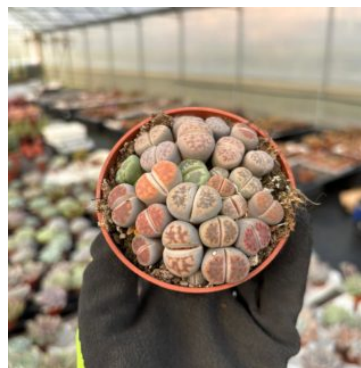

LITHOPS - 8 CM

Disponibilità: 8
disponibili