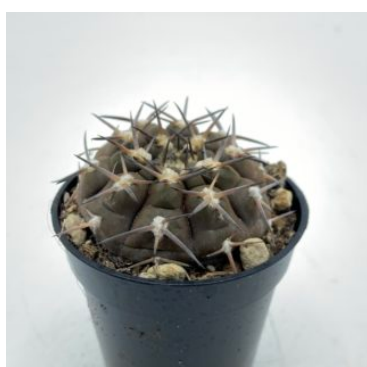

HAWORTHIA PUMILA - 5,5 CM

Disponibilità: 10 disponibili

ECHINOCEREUS MAPIMIENSIS

Disponibilità: 4 disponibili

ECHINOCACTUS HORIZONTAL ONIUS - 5,5CM

Disponibilità: 6 disponibili

CRASSULA CORNUTA - 5,5 CM

Disponibilità: 10 disponibili