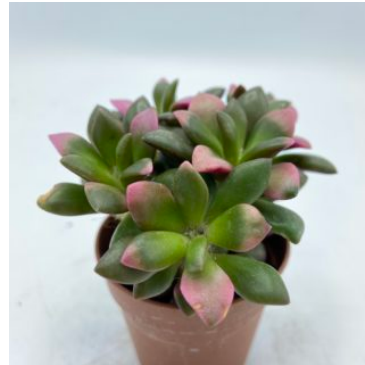

Disponibilità: 16
disponibili

**CRASSULA
SPRINGTIME -**
5,5CM

Disponibilità: 8
disponibili

**CRASSULA
PERFORATA -**
5,5CM

Disponibilità:
Esaurito

**ANACAMPSEROS
RUFESCENS
F. VARIEGATO**
5,5CM

Disponibilità: 8
disponibili