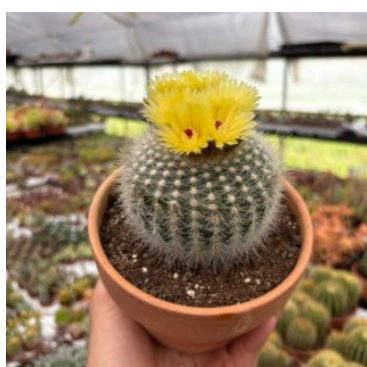

Disponibilità: 3 disponibili

**GYMNOCALYCIUM MIHANOVICHII - 8 CM**

Disponibilità: 4 disponibili

**ECHINOCEREUS PULCHELLUS - 5,5 CM**

Disponibilità: 4 disponibili

**REBUTIA AUREISPINA - 5,5 CM**

Disponibilità: 4 disponibili

**CHAMAELOBIVA HYBRID (FIORE ROSSO) - 5 CM**

Disponibilità: 1 disponibili

**LOBIVIA ARACHNACANTHA - 5,5 CM**

Disponibilità: 8 disponibili

**NOTOCACTUS SCOPA - 13 CM**

Disponibilità: 3 disponibili

**GYMNOCALYCIUM RAGONESEI - 8 CM**