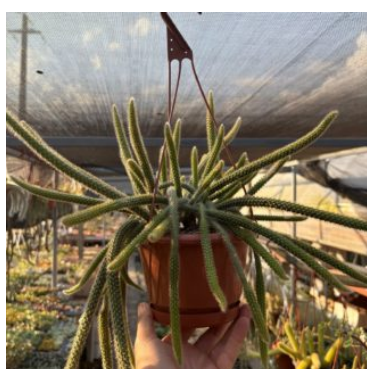

Disponibilità: 6  
disponibili

**FEROCACTUS  
GLAUDESCENS  
INERMIS - 10  
CM**

Disponibilità: 9  
disponibili

**GYMNOCALICIUM  
MIHAINOVICHII  
VARIEGATO -  
12 CM**

Disponibilità: 1  
disponibili

**GYMNOCALYCIUM  
VATTERI -  
5,5 CM**

Disponibilità:  
Esaurito

**APOROCACTUS  
FLAGELLIFORMIS  
"CODA DI  
TOPO" -  
BASKET 14CM**

Disponibilità: 7  
disponibili

**HILDEWINTERA  
COLADEMONONIS  
"CODA DI  
SCIMMIA" - 14  
CM**

Disponibilità: 7  
disponibili