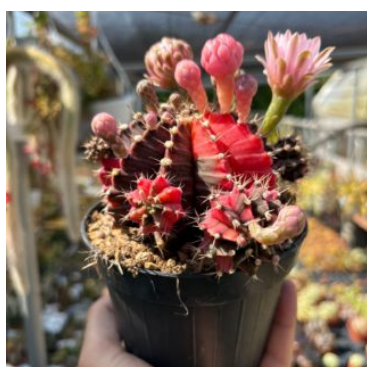

**NOTOCACTUS  
SCOPA - 13 CM**

Disponibilità: 3  
disponibili

**GYMNOCALICIUM  
MIHANOVICHII  
VARIEGATO -  
12 CM**

Disponibilità: 1  
disponibili

**ECHINOCEREUS  
RUBRISPINUS -  
12 CM**

Disponibilità: 1  
disponibili