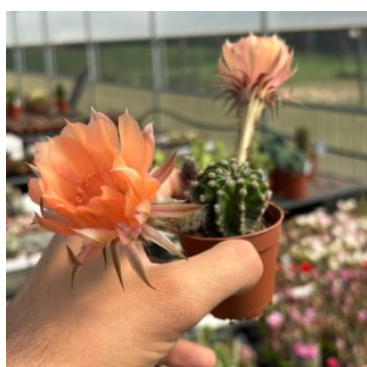

**ECHINOPSIS
SP. (FIORE
ARANCIO) - 5,5
CM**

Disponibilità: 1
disponibili