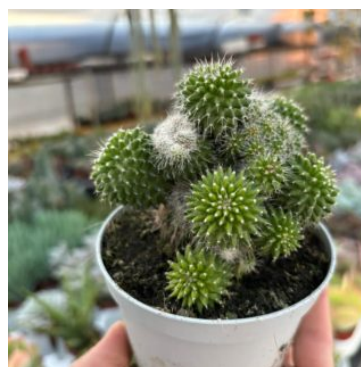

Disponibilità: 2  
disponibili

**MELOCACTUS  
AZUREUS - 10  
CM**

Disponibilità: 4  
disponibili

**GRAPTOVERIA  
IONA - 10 CM**

Disponibilità: 1  
disponibili

**ECHEVERIA  
'LUELLE' - 10  
CM**

Disponibilità: 4  
disponibili

**ECHEVERIA  
"DUSTY ROSE"  
- 10 CM**

Disponibilità: 2  
disponibili

**ECHEVERIA  
"VAMPIRE RED"  
- 10 CM**

Disponibilità: 2  
disponibili

**ECHEVERIA  
PULVINATA  
"DEVOTION" -  
10 CM**

Disponibilità: 3  
disponibili