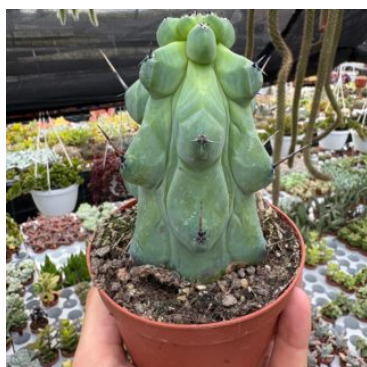

**MYRTILLOCACT
US
FUKUROKURYO
ZINBOKU - 10
CM**

Disponibilità: 4
disponibili