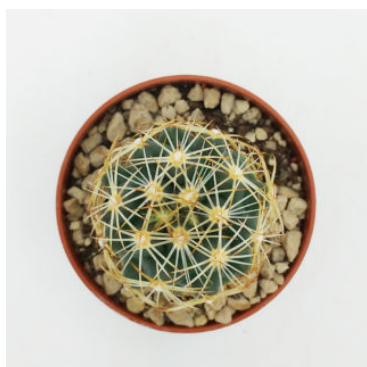

**ASTROPHYTUM
MYRIOSTIGMA
"FUKURYU" -
5,5 CM**

Disponibilità: 1
disponibili

**ECHINOCACTUS
GRUSONII
INERMIS - 5,5
CM**

Disponibilità: 8
disponibili

**ECHINOCACTUS
INGENS X
PARRYI - 5,5
CM**

Disponibilità: 4
disponibili