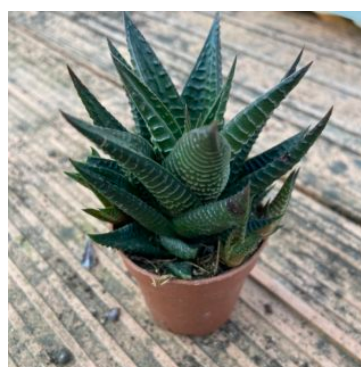

**STAPELIA
HIRSUTA - 5,5
CM**

Disponibilità:
Esaurito

**PACHYPHYTUM
OVIFERUM - 5,5
CM**

Disponibilità: 8
disponibili

**ALOE JUVENNA
- 5,5 CM**

Disponibilità: 3
disponibili

**CRASSULA
"TEMPIO DI
BUDDHA" - 5,5
CM**

Disponibilità: 8
disponibili

**CLEISTOACTU
S SP. - 5,5 CM**

Disponibilità: 1
disponibili

**HAWORTHIA
LIMIFOLIA - 5,5
CM**

Disponibilità: 1
disponibili

**GRAPTOVERIA
OLIVIA - 5,5 CM**

Disponibilità: 3
disponibili