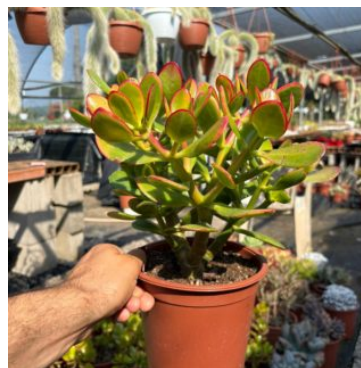

**CRASSULA
OVATA
TRICOLOR - 17
CM**

Disponibilità: 1
disponibili