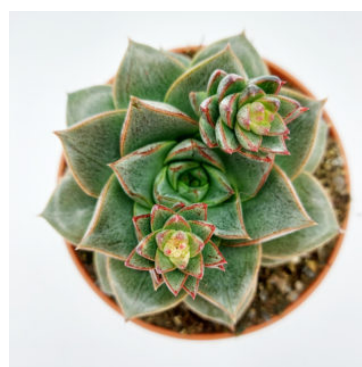

Disponibilità: 1
disponibili

**BEUCARNEA
RECURVATA
"MANGIAFUMO
" - 12 CM**

Disponibilità: 7
disponibili

**CREMNOSEDUM
- 13 CM**

Disponibilità:
Esaurito

**ECHEVERIA
PURPUSORUM -
13 CM**

Disponibilità:
Esaurito