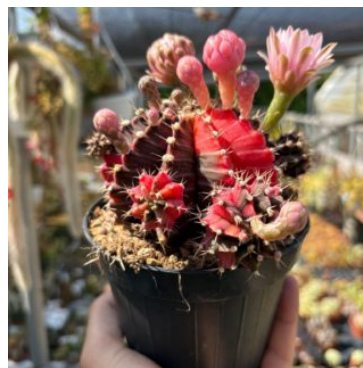

Disponibilità: 4
disponibili

PIANTINE SFUSE DIAM. 12/13 CM.

**NOTOCACTUS
SCOPA - 13 CM**

Disponibilità: 3
disponibili

**GYMNOCALICIUM
MIHAINOVICHII
VARIEGATO -
12 CM**

Disponibilità: 2
disponibili

**ECHINOCEREUS
RUBRISPINUS -
12 CM**