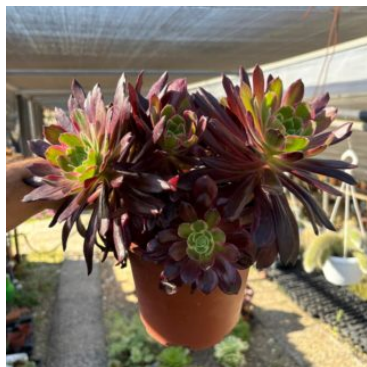

## PIANTE SFUSE DIAM. 17 CM

**CRASSULA  
"MONEY  
MARKER" - 17  
CM**

Disponibilità: 2  
disponibili

**CRASSULA  
OVATA  
TRICOLOR - 17  
CM**

Disponibilità: 1  
disponibili

**AEONIUM  
"KILIMANJARO"  
- 17 CM**