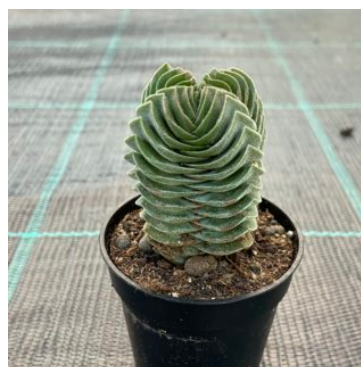

**STAPELIA
HIRSUTA - 5,5
CM**

Disponibilità:
Esaurito

**PACHYPHYTUM
OVIFERUM - 5,5
CM**

Disponibilità: 8
disponibili

**ALOE JUVENNA
- 5,5 CM**

Disponibilità: 3
disponibili

**CRASSULA
"TEMPIO DI
BUDDHA" - 5,5
CM**

Disponibilità: 8
disponibili

**CLEISTOACTU
S SP. - 5,5 CM**

Disponibilità: 1
disponibili

**HAWORTHIA
LIMIFOLIA - 5,5
CM**

Disponibilità: 1
disponibili

**GRAPTOVERIA
OLIVIA - 5,5 CM**

Disponibilità: 3
disponibili