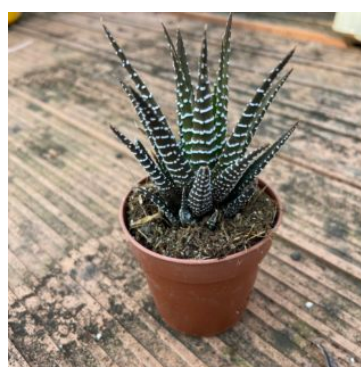

Disponibilità: 4
disponibili

**CLEISTOACTU
S SP. - 5,5 CM**

Disponibilità: 4
disponibili

**HILDEWINTERA
CRETATA - 5,5
CM**

Disponibilità: 3
disponibili

**ALOE
MITRIFORMIS -
5,5 CM**

Disponibilità: 1
disponibili

**HAWORTHIA
LIMIFOLIA - 5,5
CM**

Disponibilità: 1
disponibili

**HAWORTHIA
FASCIATA - 5,5
CM**

Disponibilità: 9
disponibili

**SULCOREBUTIA
RAUSCHII
VIOLACIDERMIS**
- 6,5 CM

Disponibilità: 4
disponibili

**GRAPTOVERIA
OLIVIA - 5,5 CM**