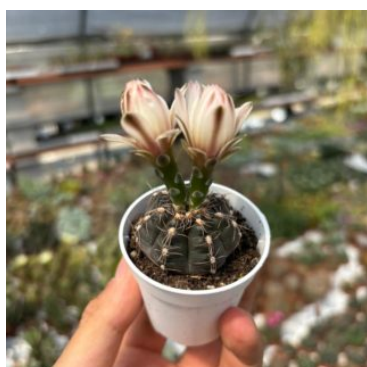

Disponibilità:  
Esaurito

**ASTROPHYTUM  
MYRIOSTIGMA  
V. NUDUM - 5,5  
CM**

Disponibilità: 6  
disponibili

**ASTROPHYTUM  
MYRIOSTIGMA  
"FUKURYU" -  
5,5 CM**

Disponibilità:  
Esaurito

**GYMNOCALYCI  
UM VATTERI -  
5,5 CM**