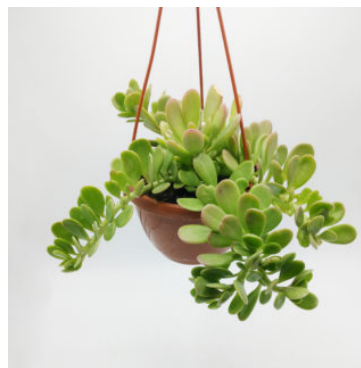

CACTUS GUIDI

PASSIONE CACTUS

www.cactusguidi.it - info@cactusguidi.it

Catalogo Prodotti 2021

INDICE DEI PRODOTTI

Basket diam. 14 cm.	2
Vasi conchiglie	3
Vasi in legno	4
Vasi in terracotta	5
Piante sfuse diam. 15 cm.	7
Piante sfuse diam. 17 cm	8
Piante sfuse diam. 20/21 cm.	9
Piantine sfuse diam. 5,5 cm.	10
Piantine sfuse diam. 8 cm.	23
Piantine sfuse diam. 10 cm.	27
Piantine sfuse diam. 12/13 cm.	34
Plateau Mignon	37
Plateau diam. 5.5 cm. spinose	38
Plateau diam. 5.5 cm. succulente	39
Plateau diam. 5.5 cm. spinose+succulente	40
Plateau diam. 10 cm. spinose	41
Plateau diam. 10 cm. spinose+succulente	42
Plateau diam. 10 cm. succulente	43
Plateau diam. 8 cm. spinose	44
Plateau diam. 8 cm. spinose+succulente	45

BASKET DIAM. 14 CM.

**SEDUM
BURRITO -
BASKET 14 CM**

Disponibilità: 3
disponibili

**SENECIO
JACOBINII -
BASKET 14 CM**

Disponibilità:
Esaurito

**PEPEROMIA
TETRAPHYLLA -
BASKET 14 CM**

Disponibilità: 1
disponibili