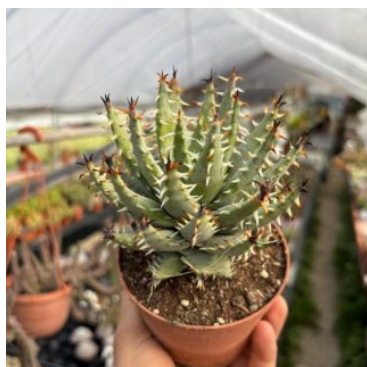

**ALOE
ERINACEA - 10
CM**

Disponibilità: 4
disponibili