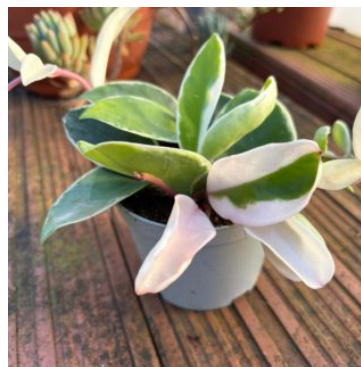

**HOYA
CARNOSA
KRIMSON
QUEEN - 10 CM**

Disponibilità: 2
disponibili