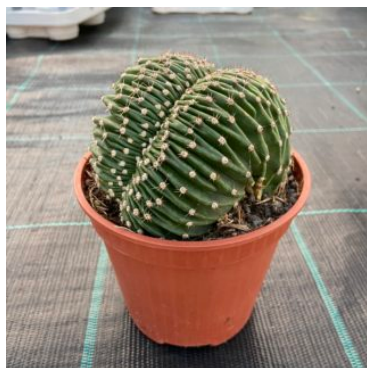

**CHAMAEOBIVI
A - 10 CM**

Disponibilità:
Esaurito

**EUPHORBIA
MILII CV
SPLENDENS
(ROSSO) - 10
CM**

Disponibilità: 3
disponibili

PIANTINE SFUSE DIAM. 12/13 CM.

**ECHINOOPSIS
EYRIESII F.
CRESTATA - 12
CM**

Disponibilità: 10
disponibili