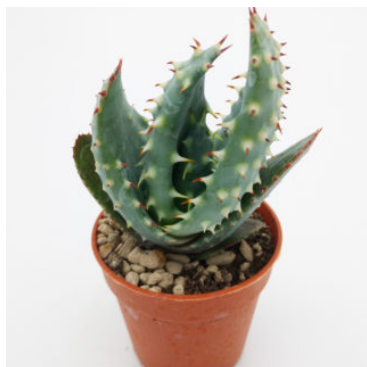

**ALOE
ACULEATA VAR.
CROUSIANA -
5,5 CM**

Disponibilità:
Esaurito