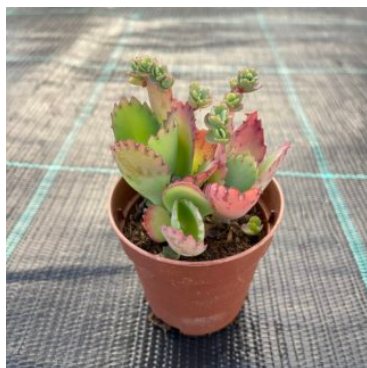

PIANTINE SFUSE DIAM. 5,5 CM.

**KALANCHOE
FEDTSCHENKOI**
- 5,5 CM

Disponibilità: 4
disponibili