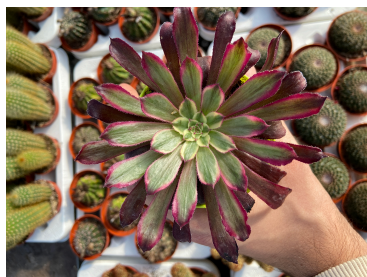

PIANTINE SFUSE DIAM. 8 CM.

**AEONIUM
"MARDI GRAS"
- 8 CM**

Disponibilità: 4
disponibili