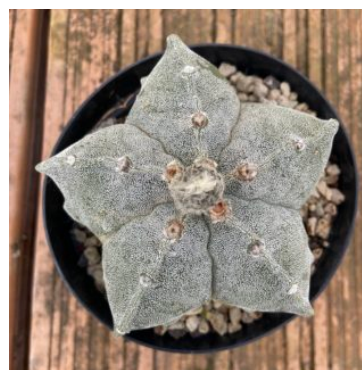

**ASTROPHYTUM
COAHUILENSE -
12 CM**

Disponibilità: 1
disponibili