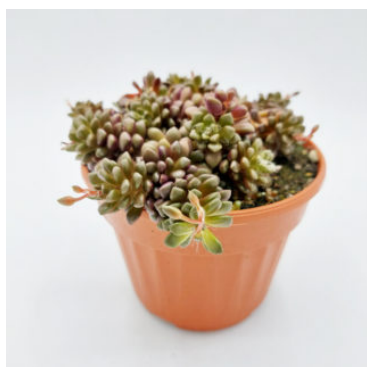

**CREMNOSEDUM
- 13 CM**

Disponibilità:
Esaurito