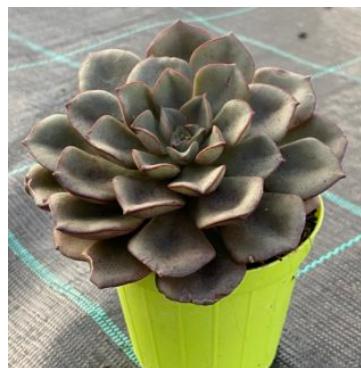

**CRASSULA
SPRINGTIME -
5,5CM**

Disponibilità: 8
disponibili

**ANACAMPSERO
S RUFESCENS
F. VARIEGATO
5,5CM**

Disponibilità: 11
disponibili

PIANTINE SFUSE DIAM. 8 CM.

**HUERNIA
PENDURATA - 8
CM**

Disponibilità: 8
disponibili