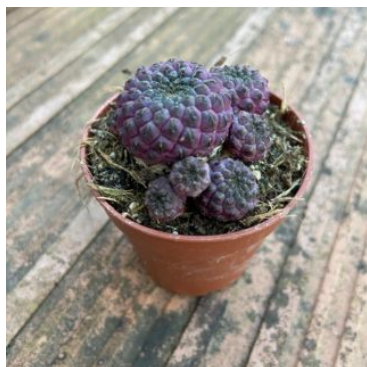

Disponibilità: 4
disponibili

**CLEISTOACTU
S SP. - 5,5 CM**

Disponibilità: 4
disponibili

**HILDEWINTERA
CRETATA - 5,5
CM**

Disponibilità: 3
disponibili

**ALOE
MITRIFORMIS -
5,5 CM**

Disponibilità: 1
disponibili

**HAWORTHIA
LIMIFOLIA - 5,5
CM**

Disponibilità: 1
disponibili

**HAWORTHIA
FASCIATA - 5,5
CM**

Disponibilità: 9
disponibili

**SULCOREBUTIA
RAUSCHII
VIOLACIDERMIS**
- 6,5 CM

Disponibilità: 4
disponibili

**GRAPTOVERIA
OLIVIA - 5,5 CM**