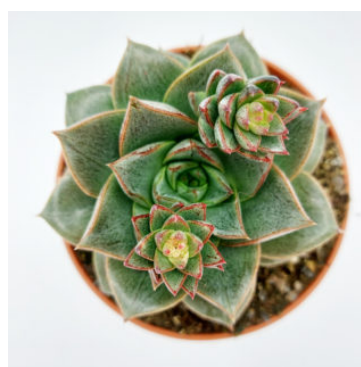

Disponibilità:
Esaurito

**BEUCARNEA
RECURVATA
"MANGIAFUMO
" - 12 CM**

Disponibilità: 7
disponibili

**CREMNOSEDUM
- 13 CM**

Disponibilità:
Esaurito

**ECHEVERIA
PURPUSORUM -
13 CM**

Disponibilità:
Esaurito

**SENECIO
CYLINDRICUS -
13 CM**