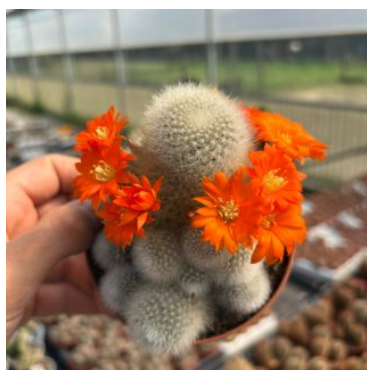

## PIANTINE SFUSE DIAM. 10 CM.

**AEONIUM  
TABULIFORME  
VARIEGATO -  
10 CM**

Disponibilità: 5  
disponibili

**SENECIO  
HAWORTHII -  
10 CM**

Disponibilità: 5  
disponibili

**REBUTIA  
MUSCULA - 10  
CM**