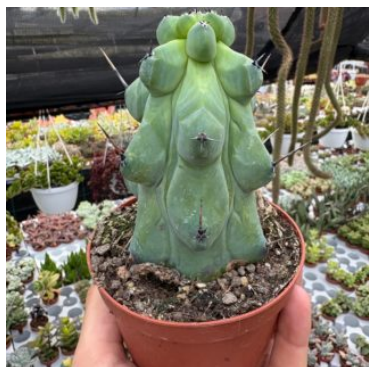

**MYRTILLOCACT
US
FUKUROKURYO
ZINBOKU - 10
CM**

Disponibilità: 4
disponibili