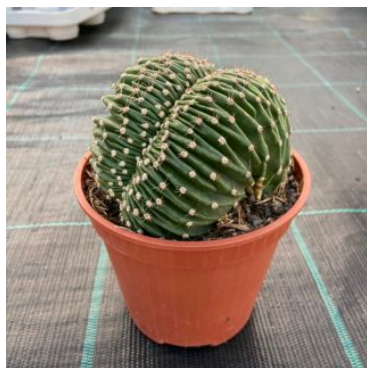

**CEREUS
FORBESII
SPIRALIS - 10
CM**

Disponibilità: 10
disponibili

PIANTINE SFUSE DIAM. 12/13 CM.

**ECHINOPSIS
EYRIESII F.
CRESTATA - 12
CM**

Disponibilità: 9
disponibili

**ECHINOCEREUS
RUBRISPINUS -
12 CM**