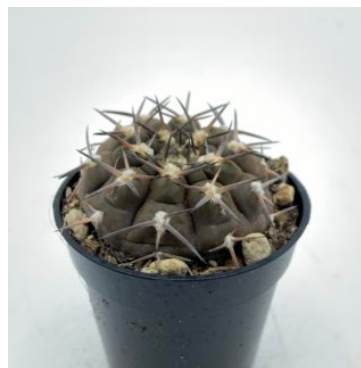

Disponibilità: 3
disponibili

PIANTE SFUSE DIAM. 20/21 CM.

**ECHINOCACTUS
GRUSONII - 21
CM**

Disponibilità: 3
disponibili

PIANTINE SFUSE DIAM. 5,5 CM.

**CRASSULA
CORNUTA - 5,5
CM**

Disponibilità: 10
disponibili