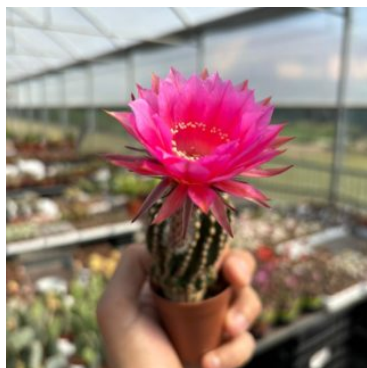

PIANTINE SFUSE DIAM. 5,5 CM.

**ECHINOPSIS
SP. (FIORE
FUCSIA) - 5,5
CM**

Disponibilità: 1
disponibili