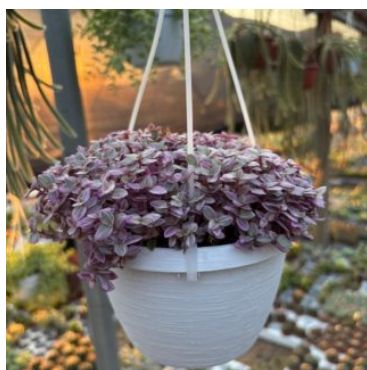

**CALLISIA
REPENS "PINK
LADY" -
BASKET 14CM**

Disponibilità: 2
disponibili