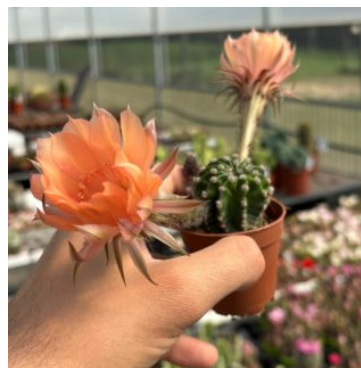

**ECHINOPSIS
SP. (FIORE
ARANCIO) - 5,5
CM**

Disponibilità: 1
disponibili