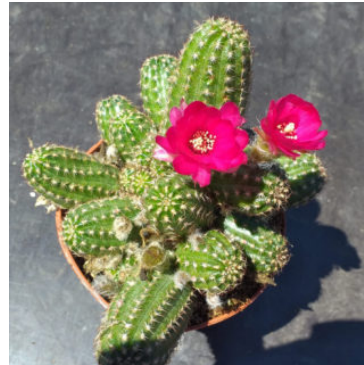

**CHAMAEOBIVI
A - 10 CM**

Disponibilità:
Esaurito

**EUPHORBIA
MILII CV
SPLENDENS
(ROSSO) - 10
CM**

Disponibilità: 3
disponibili

PIANTINE SFUSE DIAM. 12/13 CM.

**ECHINOOPSIS
EYRIESII F.
CRESTATA - 12
CM**

Disponibilità: 10
disponibili