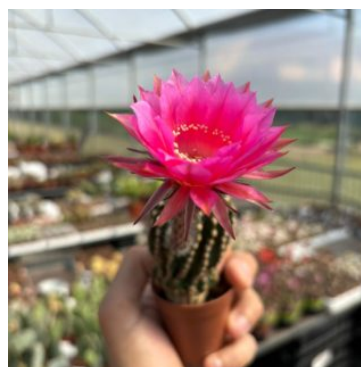

**ECHINOPSIS
SP. (FIORE
FUCCIA) - 5,5
CM**

Disponibilità: 1
disponibili