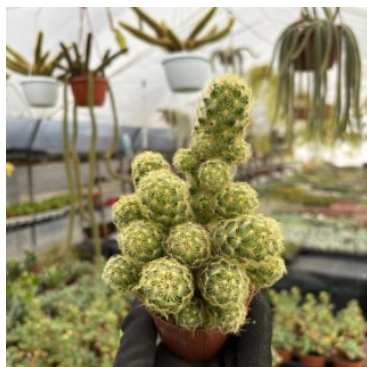

**MAMMILLARIA
ELONGATA - 8
CM**

Disponibilità: 3
disponibili