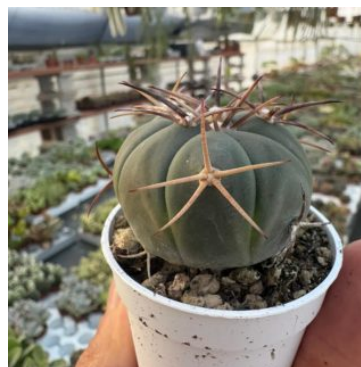

**ECHINOCACTUS
HORIZONTAL
ONIUS - 5,5CM**

Disponibilità: 6
disponibili