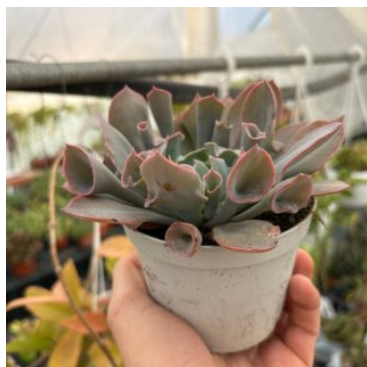

**ECHEVERIA
"TRUMPET
PINKY" - 10 CM**

Disponibilità: 4
disponibili