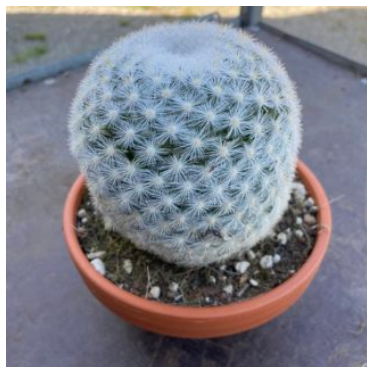

**MAMMILLARIA
CANDIDA -
TERRACOTTA
17 CM**

Disponibilità: 1
disponibili