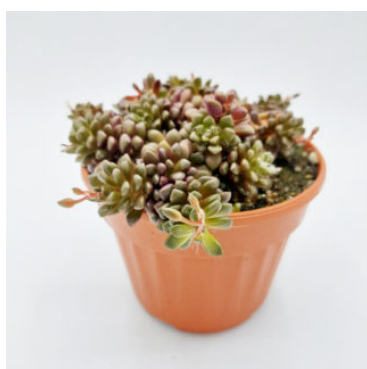

**CREMNOSEDUM
- 13 CM**

Disponibilità:
Esaurito