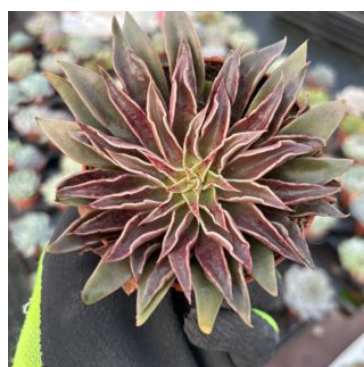

**ECHEVERIA  
RUNYONII  
"TOPSY TURVY"  
- 10 CM**

Disponibilità: 2  
disponibili

**ECHEVERIA  
"LUELLA" - 10  
CM**

Disponibilità: 4  
disponibili

**ECHEVERIA  
"DUSTY ROSE"  
- 10 CM**

Disponibilità: 2  
disponibili

**ECHEVERIA  
"VAMPIRE RED"  
- 10 CM**

Disponibilità: 2  
disponibili

**ECHEVERIA  
LUTHEA - 8 CM**

Disponibilità: 7  
disponibili

**ECHEVERIA  
PULVINATA  
"DEVOTION" -  
10 CM**

Disponibilità: 3  
disponibili