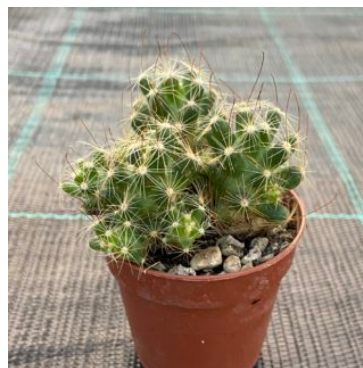

**MAMMILLARIA
SURCULOSA** -
5,5 CM

Disponibilità: 4
disponibili