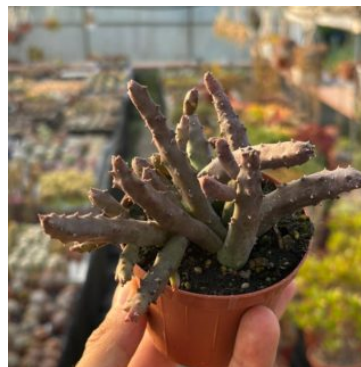

**HUERNIA
PENDULA - 8
CM**

Disponibilità: 4
disponibili